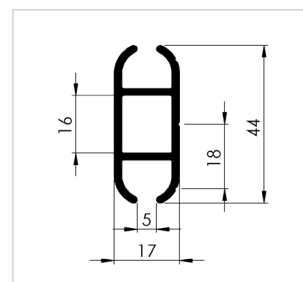

Levereras med täckplåtar som döljer linhjulslisten.

Bildhissen kan fås i valfri bredd upp till 24 meter. Vepa och eventuell belysning ingår ej.

### FAKTA:

Naturanodiserade aluminium profiler.

Rekommenderad media: Net vinyl eller Vinyl med 7,5-10mm kederband upptil/nedtil

Art nr	Benämning (bxh)	Storlek
013.xxx.xxx	Indoor SMART-Lift	
013.300.200	Indoor SMART-Lift 3000x2000	Anpassad efter vepa 3000x2000mm

Profil Keder 44x17mm