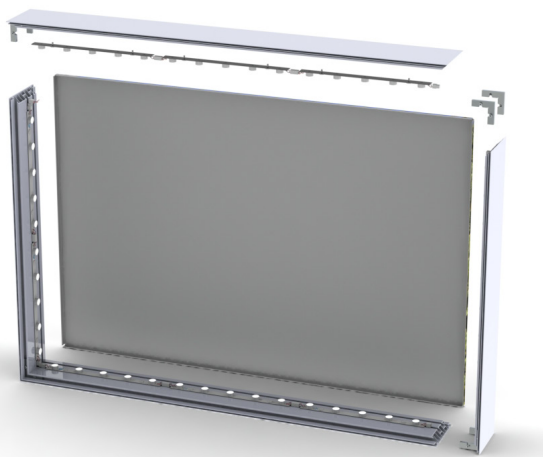

# TYGRAM FRISTÅENDE 150MM BELYST

- BELYST BUDSKAP PÅ BÅDA SIDOR

Vår 150mm ram har utformats för att exponera belysta budskap åt två håll. Den kan användas fristående (med fotplattor) eller i kompletta lösningar för utställning och detaljhandel men även som vägghängd där 150mm vidd önskas. Önskas bara belyst budskap åt ett håll printas det ena budskapet på ett blackout-material. Hörnen på ramen gersågas och låses ihop med hjälp av hörnbeslag. Bilderna trycks på ett polyestermaterial och en tunn silikonlist sys fast runt om. Listen trycks in i en skåra i ramen och syns inte efter montering.

Tack vare att våra LED-belysta ramar är så enkla att montera kan de fraktas i delar vilket reducerar fraktkostnaderna. Monteringen är enkel och inga verktyg behövs. Ramarna kan användas många gånger om och budskapet är lätt att byta ut.

## FAKTA:

Naturanodiserad aluminium profil 150TX. Släjs på 5 meters längder eller kapade efter kunden önskemål.

Art No	Description	Size	Packaging
150 TX	Profil 150TX	150x5000x20 mm	100 m
613	Koppling 613	60x7x60 mm	100 st
67150	LED light	360x22x15	50 st