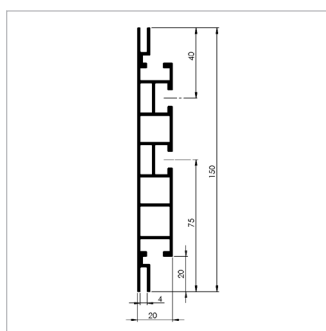

150TX profil-mått