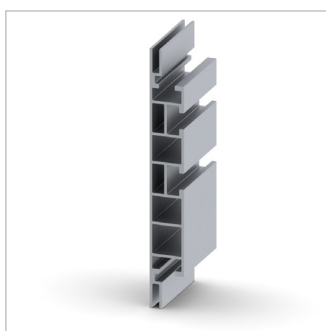

# TYGRAM FRISTÅENDE 150MM BELYST

- BELYST BUDSKAP PÅ BÅDA SIDOR

Vår 150mm ram har utformats för att exponera belysta budskap åt två håll. Den kan användas fristående (med fotplattor) eller i kompletta lösningar för utställning och detaljhandel men även som vägghängd där 150mm vidd önskas. Önskas bara belyst budskap åt ett håll printas det ena budskapet på ett blackout-material. Hörnen på ramen gersågas och låses ihop med hjälp av hörnbeslag. Bilderna trycks på ett polyestermaterial och en tunn silikonlist sys fast runt om. Listen trycks in i en skåra i ramen och syns inte efter montering.

Tack vare att våra LED-belysta ramar är så enkla att montera kan de fraktas i delar vilket reducerar fraktkostnaderna. Monteringen är enkel och inga verktyg behövs. Ramarna kan användas många gånger om och budskapet är lätt att byta ut.

## FAKTA:

Naturanodiserad aluminium profil 150TX. Släjs på 5 meters längder eller kapade efter kunden önskemål.

Art No	Description	Size	Packaging
150 TX	Profil 150TX	150x5000x20 mm	100 m
613	Koppling 613	60x7x60 mm	100 st
67150	LED light	360x22x15	50 st