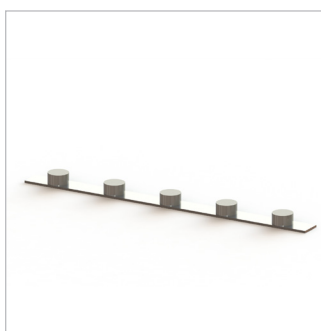

# TYGRAM FRISTÅENDE 150MM BELYST

- BELYST BUDSKAP PÅ BÅDA SIDOR

Vår 150mm ram har utformats för att exponera belysta budskap åt två håll. Den kan användas fristående (med fotplattor) eller i kompletta lösningar för utställning och detaljhandel men även som vägghängd där 150mm vidd önskas. Önskas bara belyst budskap åt ett håll printas det ena budskapet på ett blackout-material. Hörnen på ramen gersågas och låses ihop med hjälp av hörnbeslag. Bilderna trycks på ett polyestermaterial och en tunn silikonlist sys fast runt om. Listen trycks in i en skåra i ramen och syns inte efter montering.

Tack vare att våra LED-belysta ramar är så enkla att montera kan de fraktas i delar vilket reducerar fraktkostnaderna. Monteringen är enkel och inga verktyg behövs. Ramarna kan användas många gånger om och budskapet är lätt att byta ut.

## FAKTA:

Naturanodiserad aluminium profil 150TX. Släjs på 5 meters längder eller kapade efter kunden önskemål.

Art No	Description	Size	Packaging
150 TX	Profil 150TX	150x5000x20 mm	100 m
613	Koppling 613	60x7x60 mm	100 st
67150	LED light	360x22x15	50 st

Profil 150TX

150TX profil-mått

Kostnadseffektiv LED lösning

150TX med koppling 613