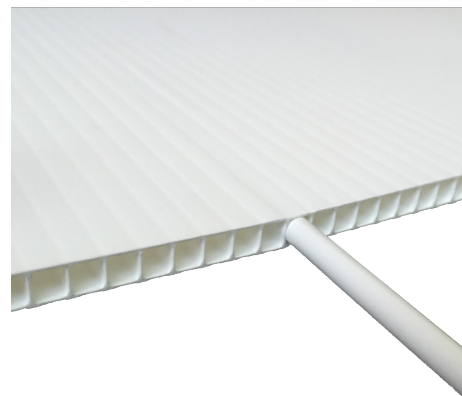

Hållaren skjuts in i kanalplastens hålrum