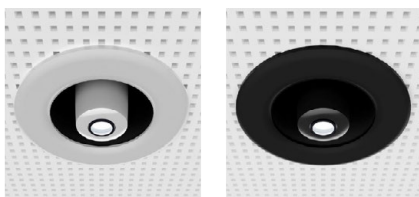

PHOS 15 är en kompakt LED-projektor med stor effekt. Det är den minsta projektorn i sortiment och lämplig för mindre inomhusmiljöer. Monteras på bordsskivor, hyllor, tak eller vägg. Den kompakta storleken gör PHOS 15 enkelt att installera. Bra prestanda då ljuset från den 15w starka ledmodulen är fokuserat via armaturens kvalités optik. Användningsområdet för PHOS 15 inkluderar försäljningsställen, butiker, restauranger och barer. Projektionsmotivet (gobo) kan ändras utan verktyg. Motiv beställs separat.

PHOS 45 är en LED-projektor i downlight utförande lämplig för receptionsytor, försäljningsställen, butiker och restauranger. Kraftfull LED-modul och riktigt fin optik ger en otrolig prestanda. Lämplig för inomhusmiljöer och kan diskret installeras i undertak. Projektionsmotivet (gobo) kan ändras utan verktyg. Motiv säljs separat.

PHOS 85 OUTDOOR är den kraftigaste LED-projektorn i sortimentet och lämplig för större offentliga utomhusmiljöer. Monteras på vägg eller tak. Den kompakta storleken gör PHOS 85 enkelt att installera. Bra prestanda då ljuset från den 80w starka ledmodulen är fokuserat via armaturens kvalités optik. Projektionsmotivet (gobo) kan ändras utan verktyg. Motiv beställs separat).

IP 20 IP 64 CE

GOBO SPOTLIGHT

Specifikationer

PHOS 45

Konstruktion

armaturhus: aluminium, stål, pulverlackerad
vikt (standardutrustning): 3,8kg
IP-klassning av höljet: IP20

Driftsförhållanden

applikationsområde: inomhus, takmontering
omgivningstemperatur: -30 °C - +35 °C
kylning: aktiv, med fläkt, 27 dBA